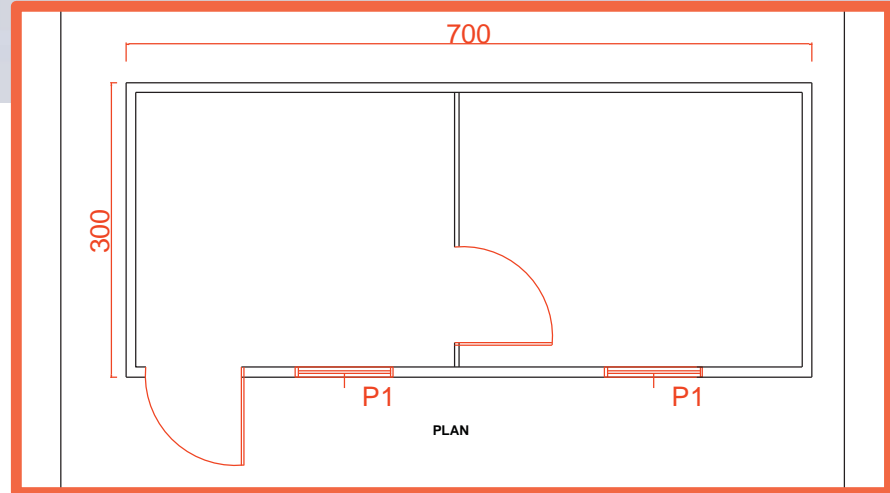

STANDART KONTEYNER

K205 (TEK ODA WC + DUŞ + MUTFAK
KONTEYNER)

STANDART KONTEYNER

K307 (İKİ ODA + WC + DUŞ + MUTFAK
KONTEYNER)

DEMONTELER

ÜRÜN KODU: DEMONTE ÇATILI / DEMONTE

PREMIUM DEMONTE

BİRLEŞİMLİ KONTEYNER