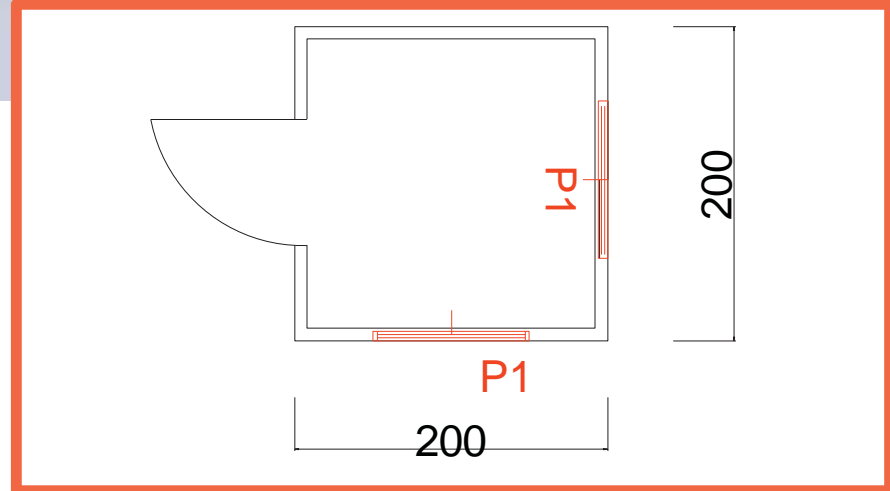

STANDART KONTEYNER

K205 (TEK ODA WC + DUŞ + MUTFAK
KONTEYNER)

STANDART KONTEYNER

K307 (İKİ ODA + WC + DUŞ + MUTFAK
KONTEYNER)

DEMONTELER

ÜRÜN KODU: DEMONTE ÇATILI / DEMONTE

PREMIUM DEMONTE

BİRLEŞİMLİ KONTEYNER