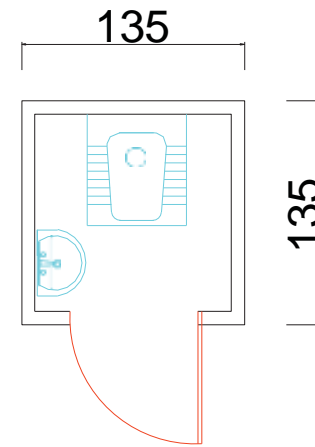

STANDART KONTEYNER

K205 (TEK ODA WC + DUŞ + MUTFAK
KONTEYNER)

STANDART KONTEYNER

K307 (İKİ ODA + WC + DUŞ + MUTFAK
KONTEYNER)

DEMONTELER

ÜRÜN KODU: DEMONTE ÇATILI / DEMONTE

PREMIUM DEMONTE

BİRLEŞİMLİ KONTEYNER