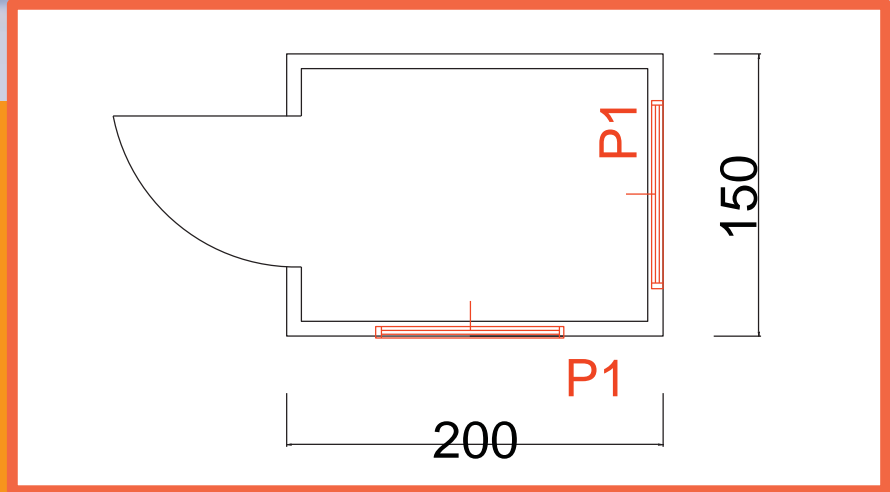

STANDART KONTEYNER

K205 (TEK ODA WC + DUŞ + MUTFAK
KONTEYNER)

STANDART KONTEYNER

K307 (İKİ ODA + WC + DUŞ + MUTFAK
KONTEYNER)

DEMONTELER

ÜRÜN KODU: DEMONTE ÇATILI / DEMONTE

PREMIUM DEMONTE

BİRLEŞİMLİ KONTEYNER