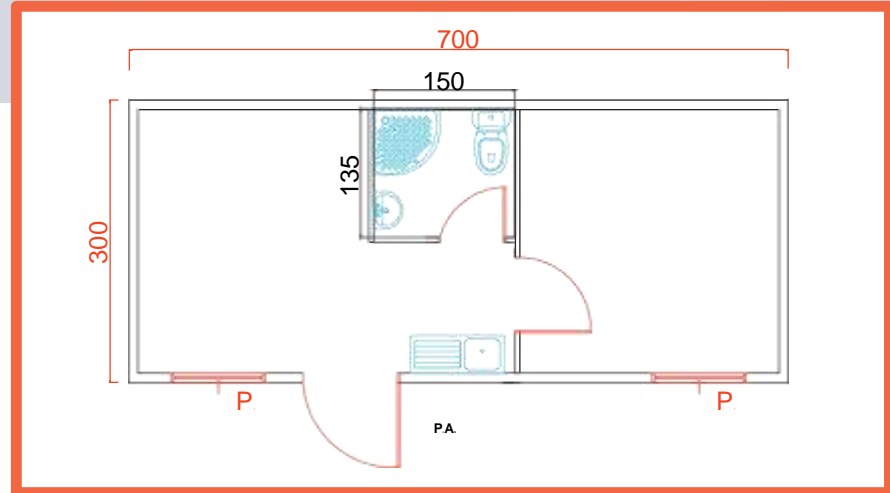

STANDART KONTEYNER

K205 (TEK ODA WC + DUŞ + MUTFAK
KONTEYNER)

STANDART KONTEYNER

K307 (İKİ ODA + WC + DUŞ + MUTFAK
KONTEYNER)

DEMONTELER

ÜRÜN KODU: DEMONTE ÇATILI / DEMONTE

PREMIUM DEMONTE

BİRLEŞİMLİ KONTEYNER