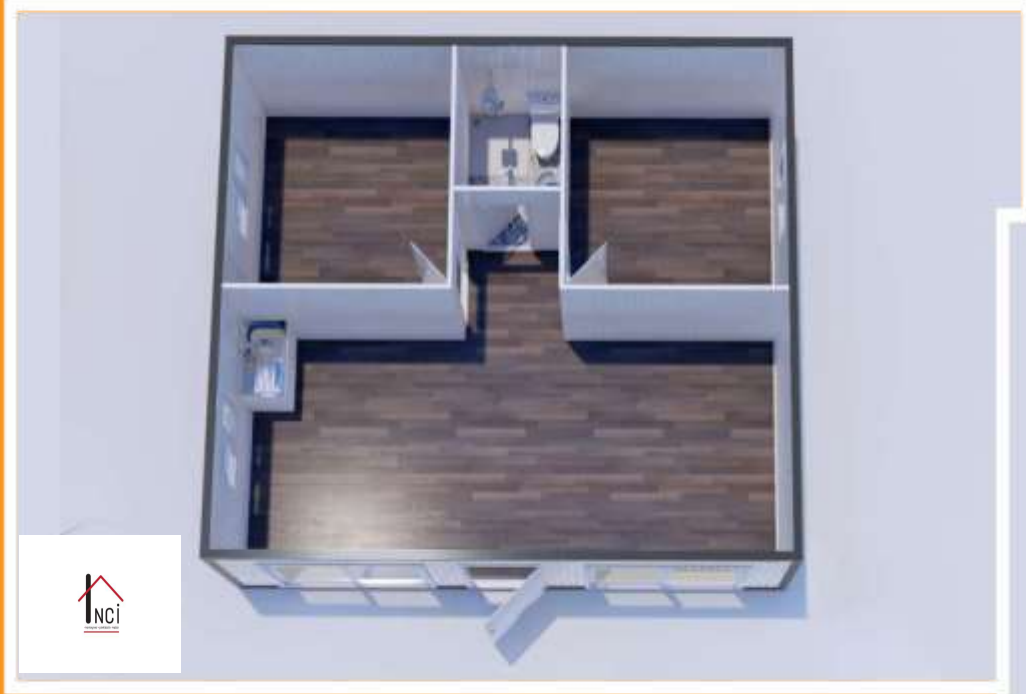

BİRLEŞİMLİ KONTEYNER