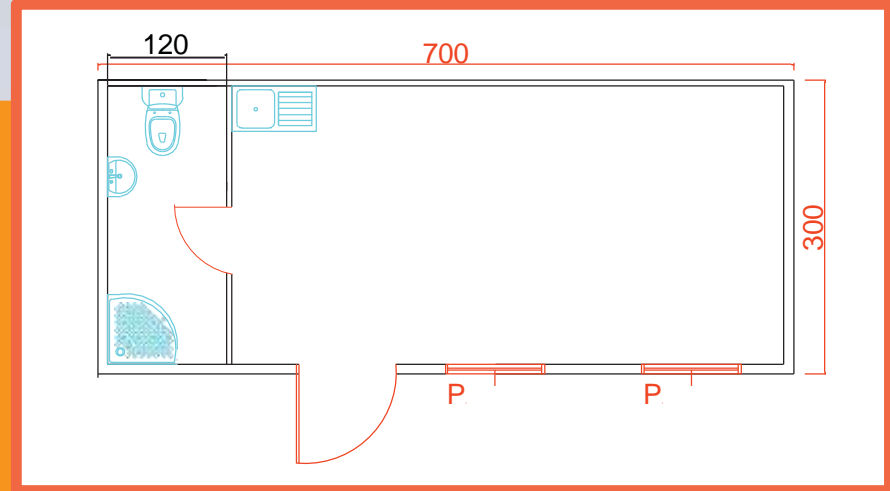

STANDART KONTEYNER

K205 (TEK ODA WC + DUŞ + MUTFAK
KONTEYNER)

STANDART KONTEYNER

K307 (İKİ ODA + WC + DUŞ + MUTFAK
KONTEYNER)

DEMONTELER

ÜRÜN KODU: DEMONTE ÇATILI / DEMONTE

PREMIUM DEMONTE

BİRLEŞİMLİ KONTEYNER