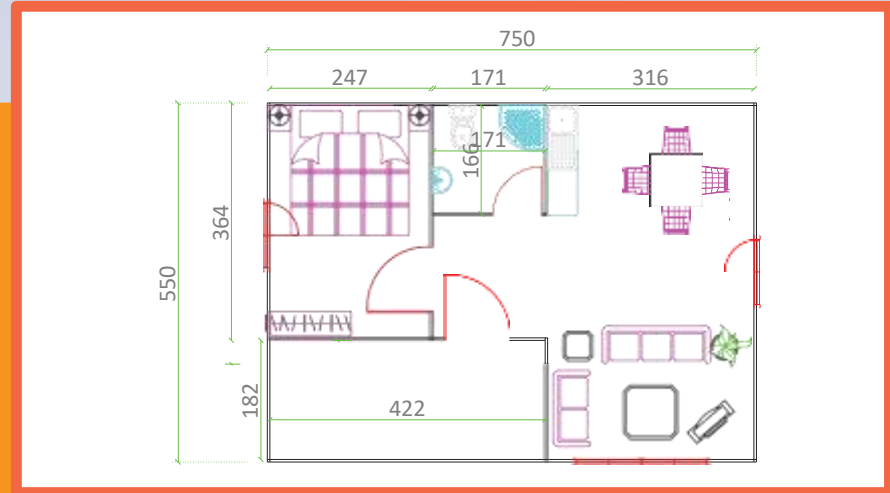

ÜRÜN KODU: KB2 (ODA WC+DUŞ+MUTFAK KONTEYNER)

BİRLEŞİMLİ KONTEYNER

L BİRLEŞİMLİ KONTEYNER

L BİRLEŞİMLİ-BALKONLU

L BİRLEŐİMLİ-BALKONLU

inci
PREFABRİK - KONTEYNER - KABİN - ÇELİK
GÜNEŞ ENERJİ SİSTEMLERİ
+90 541 748 1996 www.inkonteyner.com