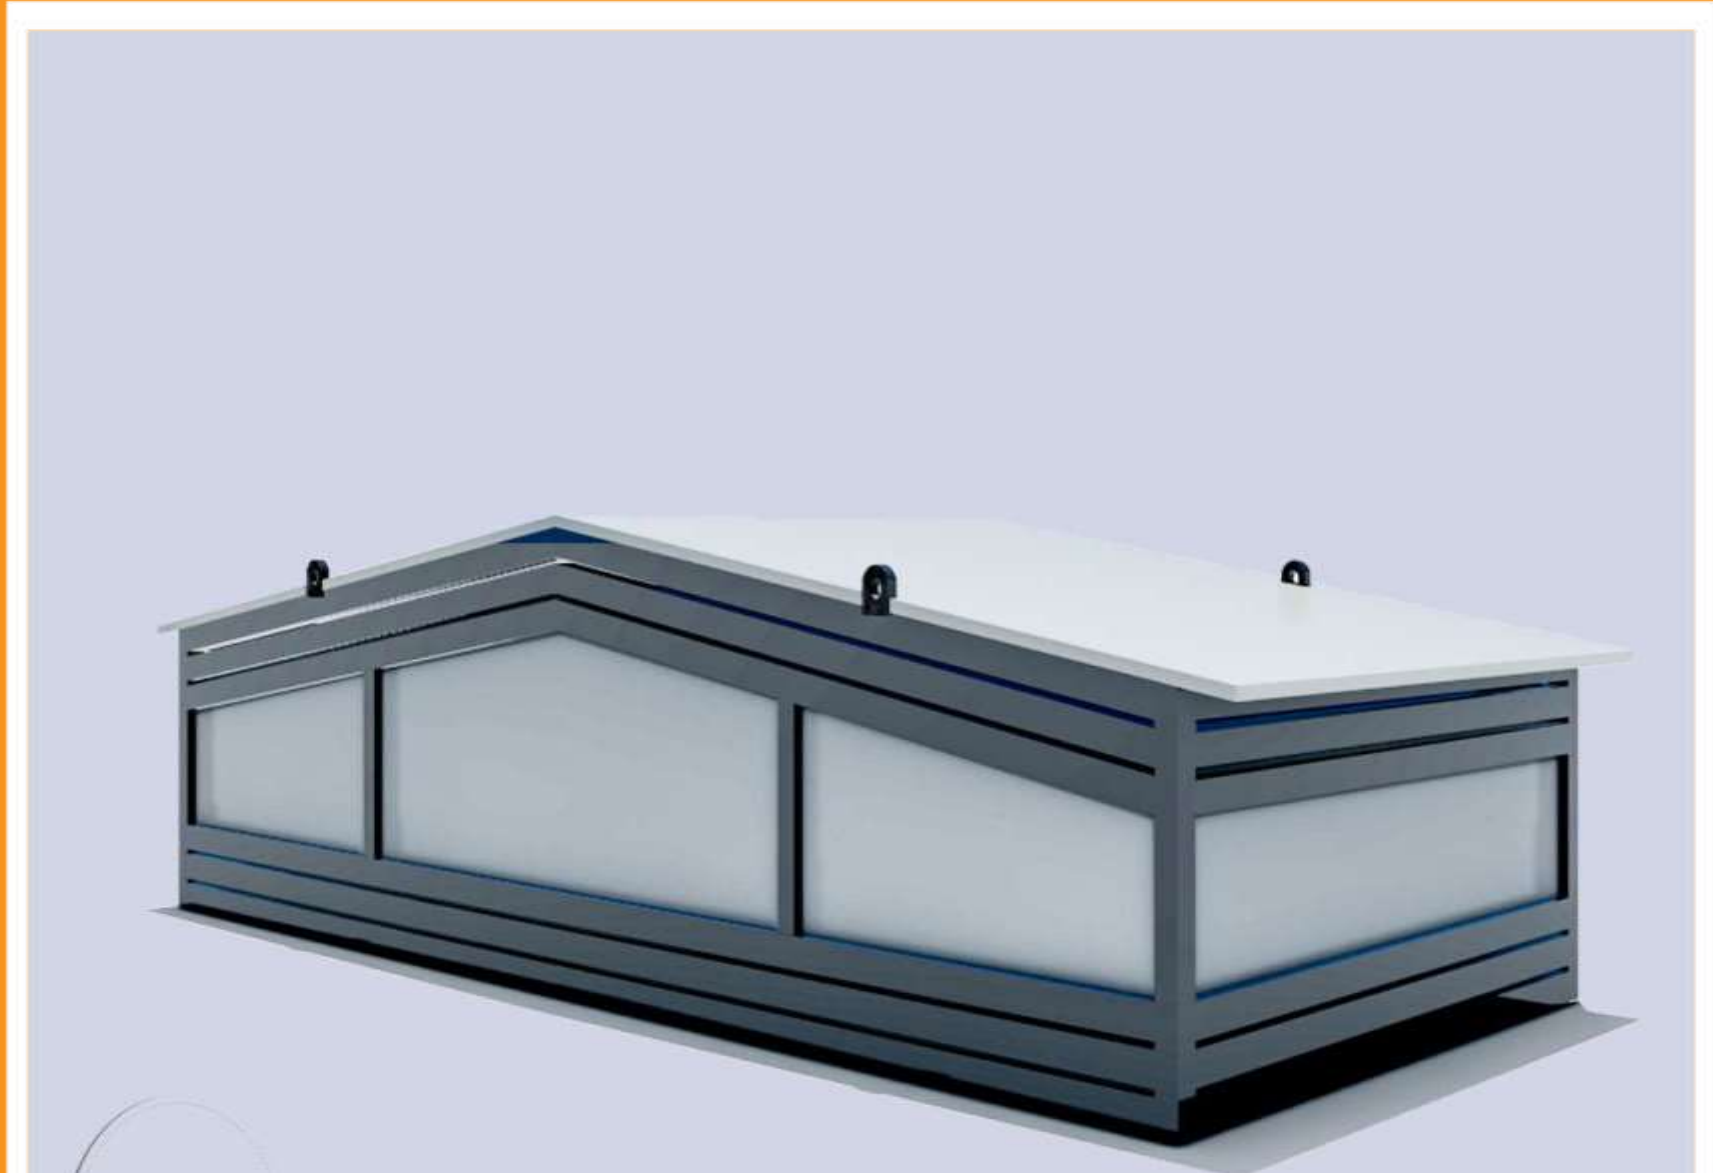

PREMIUM DEMONTE