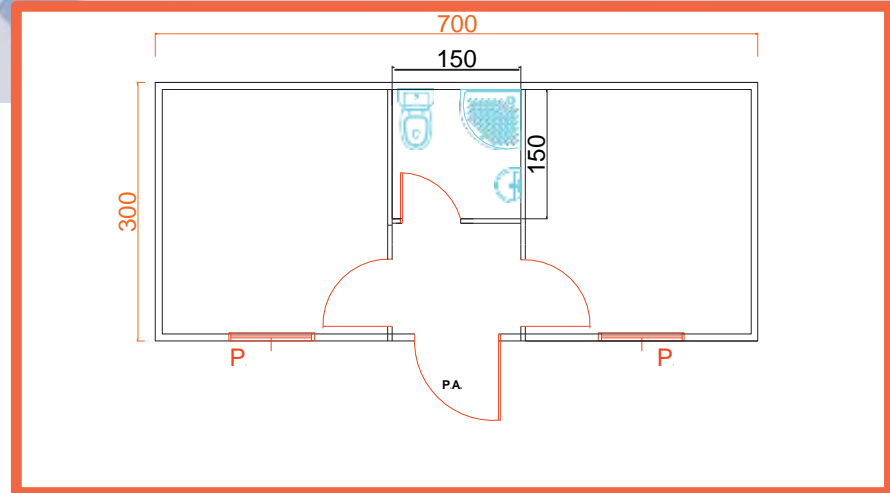

STANDART KONTEYNER

K205 (TEK ODA WC + DUŞ + MUTFAK
KONTEYNER)

STANDART KONTEYNER

K307 (İKİ ODA + WC + DUŞ + MUTFAK
KONTEYNER)

DEMONTELER

ÜRÜN KODU: DEMONTE ÇATILI / DEMONTE

PREMIUM DEMONTE

BİRLEŞİMLİ KONTEYNER