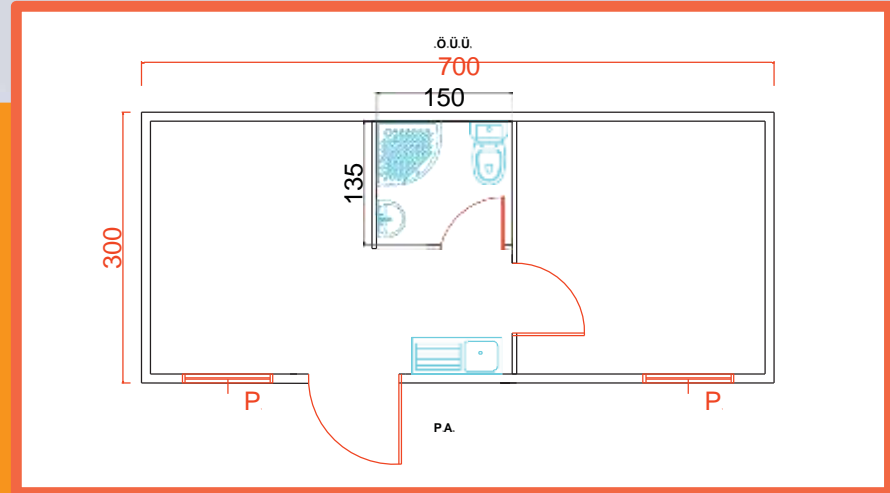

STANDART KONTEYNER

K205 (TEK ODA WC + DUŞ + MUTFAK
KONTEYNER)

STANDART KONTEYNER

K307 (İKİ ODA + WC + DUŞ + MUTFAK
KONTEYNER)

DEMONTELER

ÜRÜN KODU: DEMONTE ÇATILI / DEMONTE

PREMIUM DEMONTE

BİRLEŞİMLİ KONTEYNER