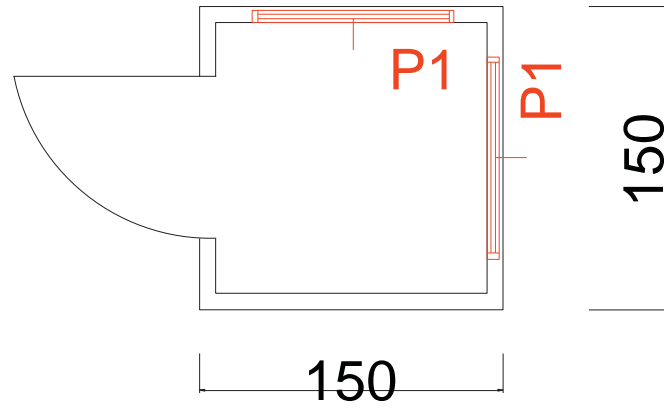

STANDART KONTEYNER

K205 (TEK ODA WC + DUŞ + MUTFAK
KONTEYNER)

STANDART KONTEYNER

K307 (İKİ ODA + WC + DUŞ + MUTFAK
KONTEYNER)

DEMONTELER

ÜRÜN KODU: DEMONTE ÇATILI / DEMONTE

PREMIUM DEMONTE

BİRLEŞİMLİ KONTEYNER