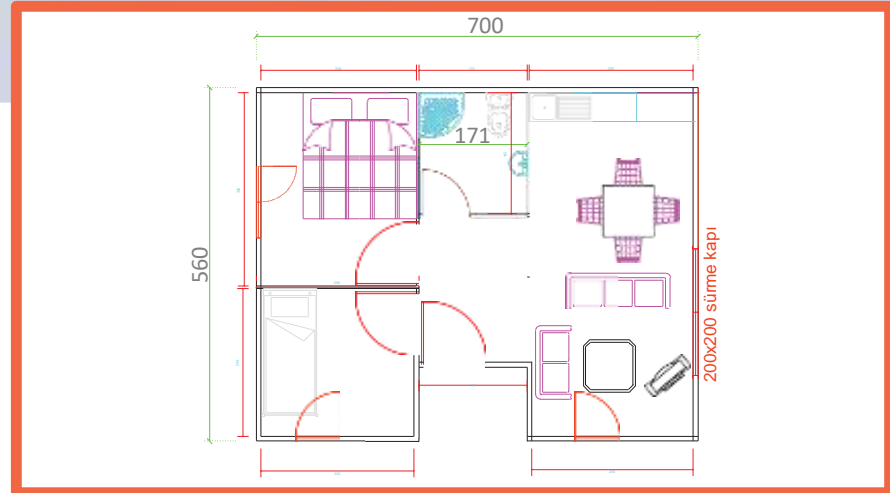

ÜRÜN KODU: KB2 (ODA WC+DUŞ+MUTFAK KONTEYNER)

BİRLEŞİMLİ KONTEYNER

L BİRLEŞİMLİ KONTEYNER

L BİRLEŞİMLİ-BALKONLU

L BİRLEŐİMLİ-BALKONLU

inci
PREFABRİK - KONTEYNER - KABİN - ÇELİK
GÜNEŞ ENERJİ SİSTEMLERİ
+90 541 748 1996 www.inkonteyner.com