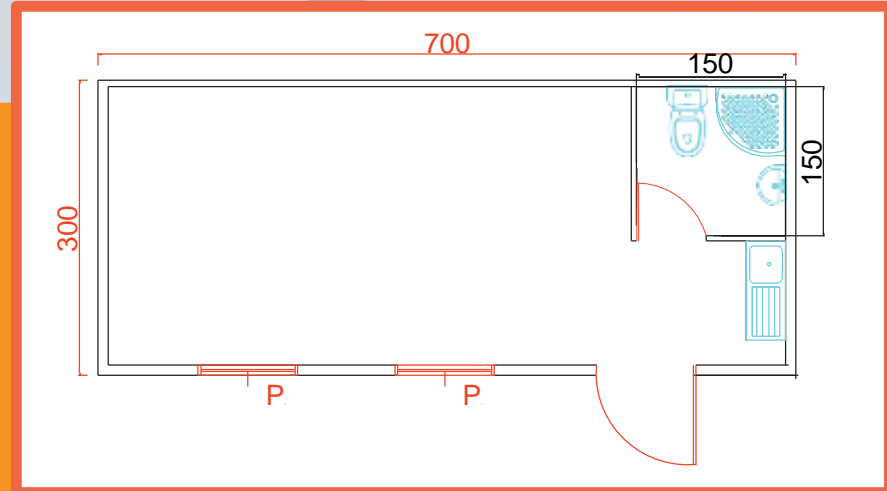

STANDART KONTEYNER

K205 (TEK ODA WC + DUŞ + MUTFAK
KONTEYNER)

STANDART KONTEYNER

K307 (İKİ ODA + WC + DUŞ + MUTFAK
KONTEYNER)

DEMONTELER

ÜRÜN KODU: DEMONTE ÇATILI / DEMONTE

PREMIUM DEMONTE

BİRLEŞİMLİ KONTEYNER