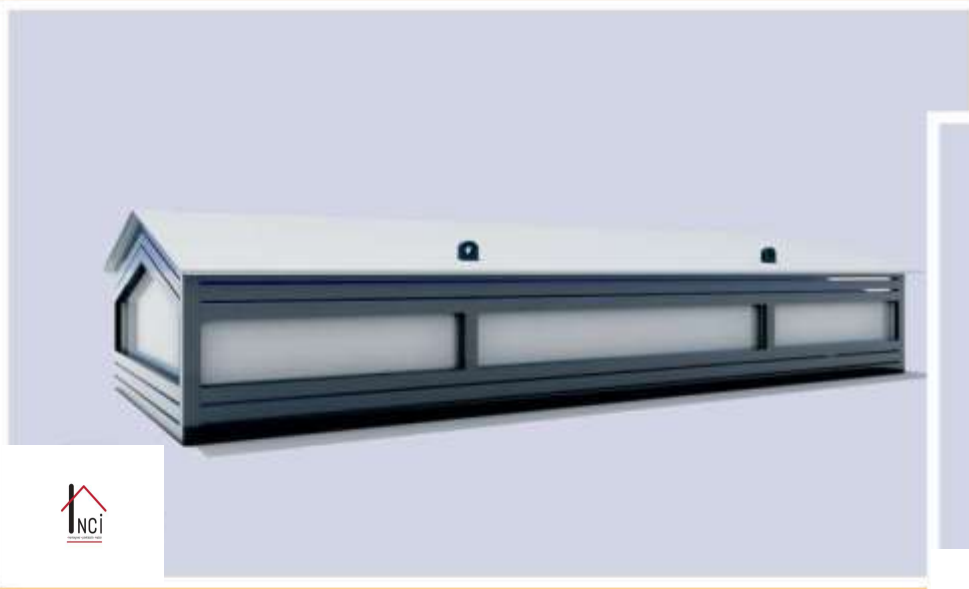

DEMONTELER

ÜRÜN KODU: DEMONTE ÇATILI / DEMONTE