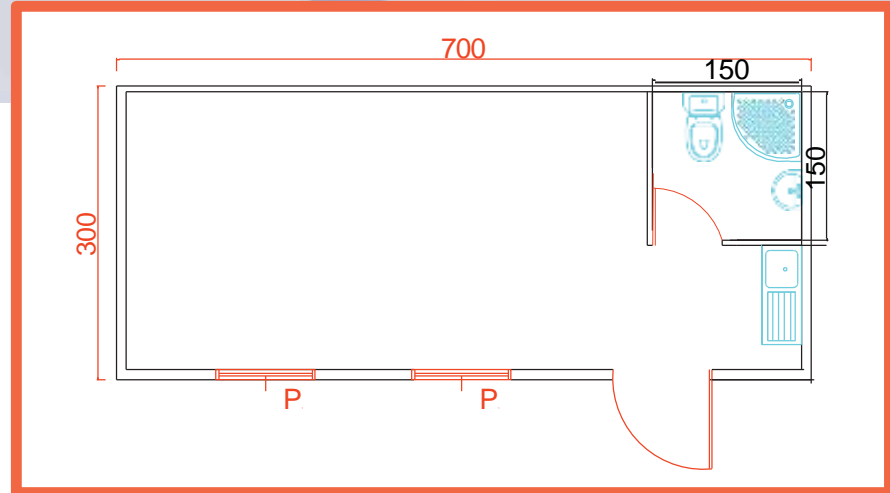

STANDART KONTEYNER

K205 (TEK ODA WC + DUŞ + MUTFAK
KONTEYNER)

STANDART KONTEYNER

K307 (İKİ ODA + WC + DUŞ + MUTFAK
KONTEYNER)

DEMONTELER

ÜRÜN KODU: DEMONTE ÇATILI / DEMONTE

PREMIUM DEMONTE

BİRLEŞİMLİ KONTEYNER