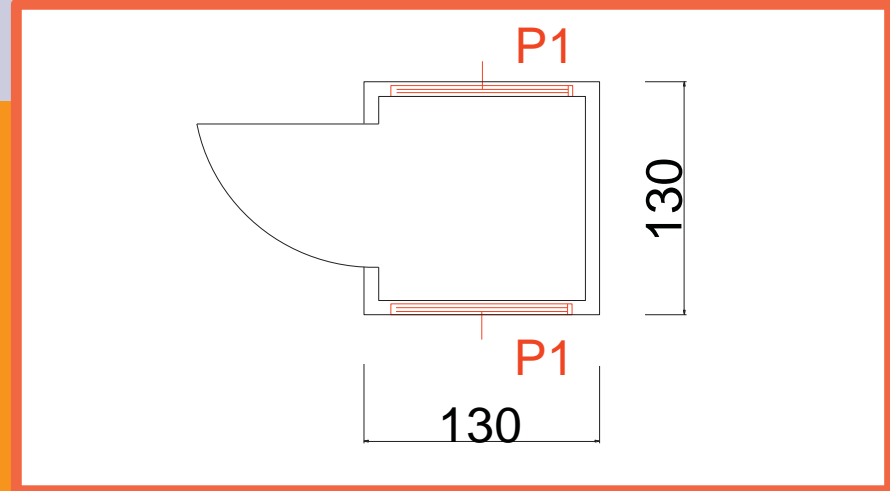

STANDART KONTEYNER

K205 (TEK ODA WC + DUŞ + MUTFAK
KONTEYNER)

STANDART KONTEYNER

K307 (İKİ ODA + WC + DUŞ + MUTFAK
KONTEYNER)

DEMONTELER

ÜRÜN KODU: DEMONTE ÇATILI / DEMONTE

PREMIUM DEMONTE

BİRLEŞİMLİ KONTEYNER