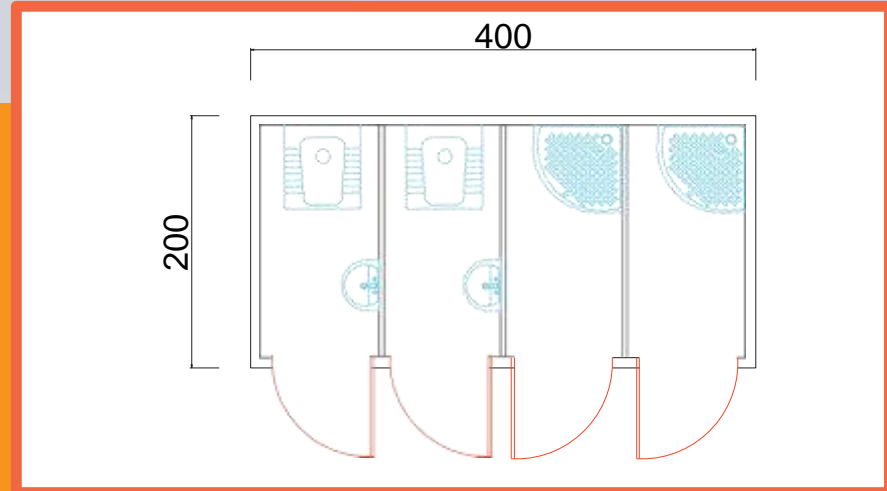

STANDART KONTEYNER

K205 (TEK ODA WC + DUŞ + MUTFAK
KONTEYNER)

STANDART KONTEYNER

K307 (İKİ ODA + WC + DUŞ + MUTFAK
KONTEYNER)

DEMONTELER

ÜRÜN KODU: DEMONTE ÇATILI / DEMONTE

PREMIUM DEMONTE

BİRLEŞİMLİ KONTEYNER