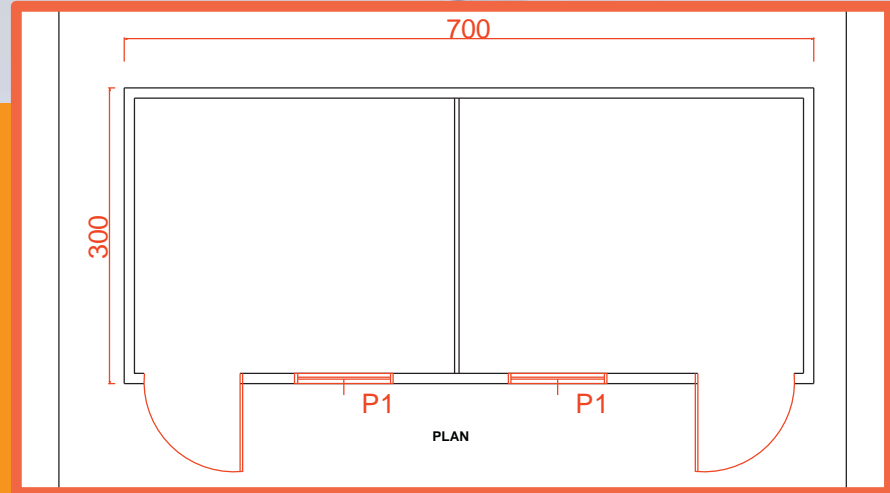

STANDART KONTEYNER

K205 (TEK ODA WC + DUŞ + MUTFAK
KONTEYNER)

STANDART KONTEYNER

K307 (İKİ ODA + WC + DUŞ + MUTFAK
KONTEYNER)

DEMONTELER

ÜRÜN KODU: DEMONTE ÇATILI / DEMONTE

PREMIUM DEMONTE

BİRLEŞİMLİ KONTEYNER