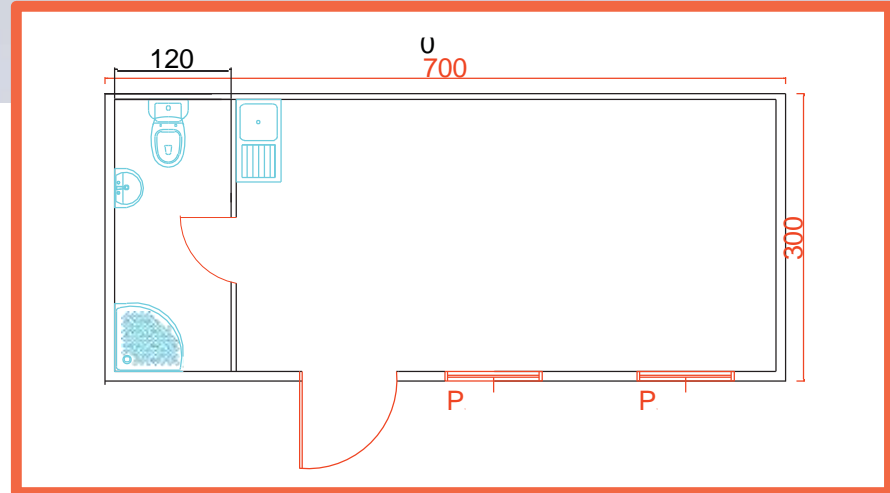

STANDART KONTEYNER

K205 (TEK ODA WC + DUŞ + MUTFAK
KONTEYNER)

STANDART KONTEYNER

K307 (İKİ ODA + WC + DUŞ + MUTFAK
KONTEYNER)

DEMONTELER

ÜRÜN KODU: DEMONTE ÇATILI / DEMONTE

PREMIUM DEMONTE

BİRLEŞİMLİ KONTEYNER