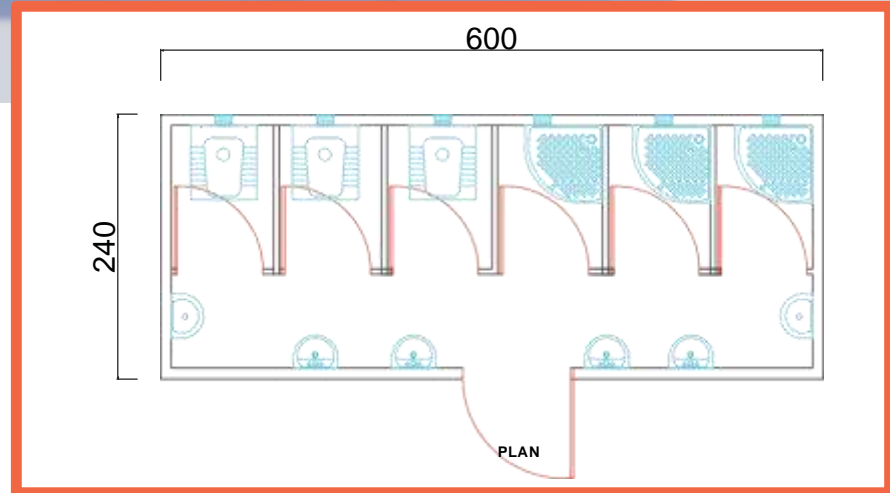

STANDART KONTEYNER

K205 (TEK ODA WC + DUŞ + MUTFAK
KONTEYNER)

STANDART KONTEYNER

K307 (İKİ ODA + WC + DUŞ + MUTFAK
KONTEYNER)

DEMONTELER

ÜRÜN KODU: DEMONTE ÇATILI / DEMONTE

PREMIUM DEMONTE

BİRLEŞİMLİ KONTEYNER