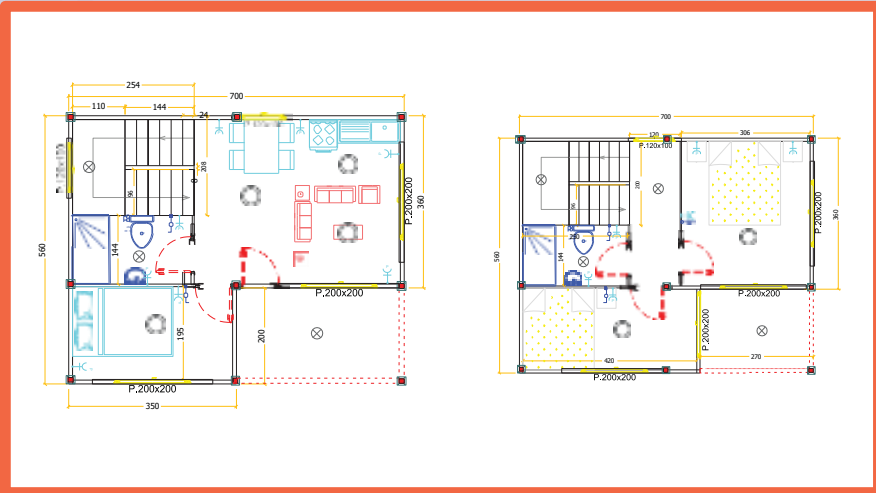

ÜRÜN KODU: KB2 (ODA WC+DUŞ+MUTFAK KONTEYNER)

BİRLEŞİMLİ KONTEYNER

L BİRLEŞİMLİ KONTEYNER

L BİRLEŞİMLİ-BALKONLU

L BİRLEŐİMLİ-BALKONLU

inci
PREFABRİK - KONTEYNER - KABİN - ÇELİK
GÜNEŞ ENERJİ SİSTEMLERİ
+90 541 748 1996 www.inkonteyner.com