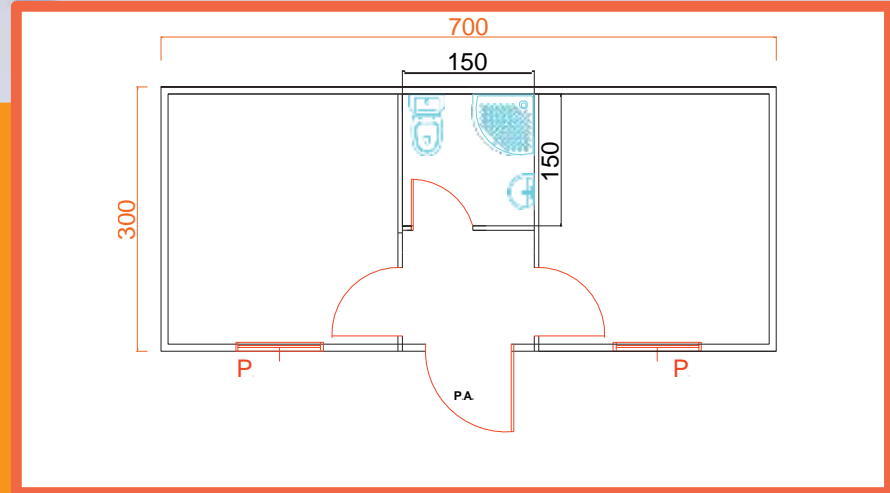

STANDART KONTEYNER

K205 (TEK ODA WC + DUŞ + MUTFAK
KONTEYNER)

STANDART KONTEYNER

K307 (İKİ ODA + WC + DUŞ + MUTFAK
KONTEYNER)

DEMONTELER

ÜRÜN KODU: DEMONTE ÇATILI / DEMONTE

PREMIUM DEMONTE

BİRLEŞİMLİ KONTEYNER