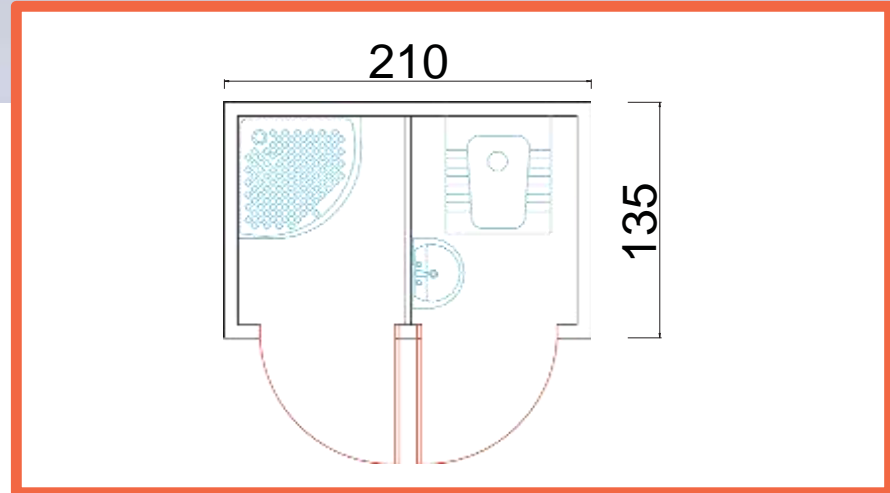

STANDART KONTEYNER

K205 (TEK ODA WC + DUŞ + MUTFAK
KONTEYNER)

STANDART KONTEYNER

K307 (İKİ ODA + WC + DUŞ + MUTFAK
KONTEYNER)

DEMONTELER

ÜRÜN KODU: DEMONTE ÇATILI / DEMONTE

PREMIUM DEMONTE

BİRLEŞİMLİ KONTEYNER